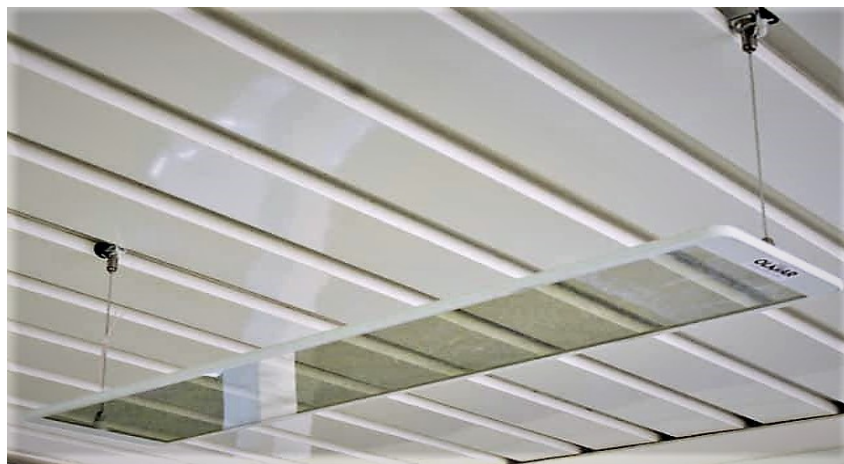

(Pavillon, Terrasse, Pergola, Beschattungen uvm).

Sie erwärmen die Außenumgebung intelligent durch deren Infrarotstrahlen.

Schön, elegant, mit raffiniertem Design, aber vor allem effektiv, ermöglichen die Paneele, Ihren Außenbereich auch an kühlen Tagen und im Winter zu genießen.

Montageoptionen

Deckenmontage

Wandmontage (schräg)

Technische Daten:

Maße außen L 930 x B 305 x H 10 mm

Glasfläche L 805 x B 295 mm

Schutzart IP 54

Outdoorbereich für ca. 10 m² Fläche